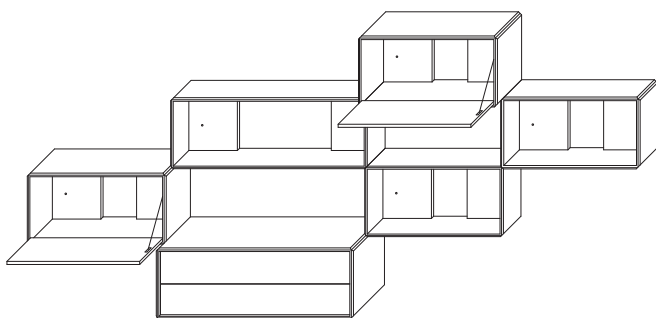

Alternata

design Moritz Engelbrecht / Lemongras, 2010