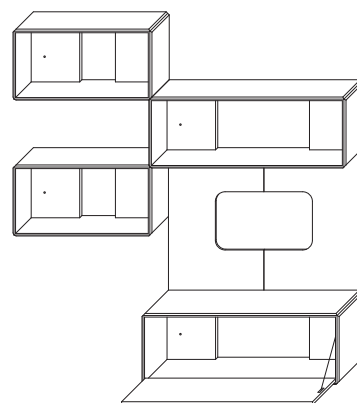

Alternata

design Moritz Engelbrecht / Lemongras, 2010