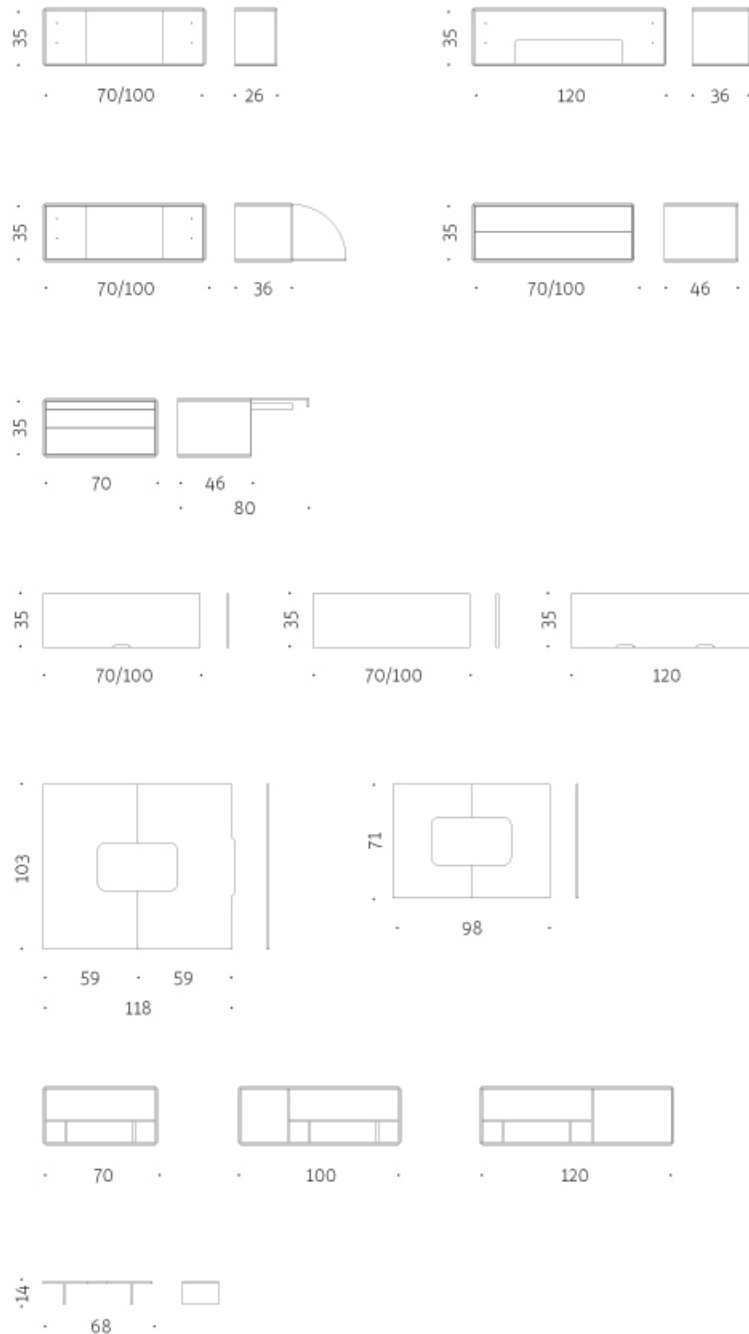

Alternata

design Moritz Engelbrecht / Lemongras, 2010