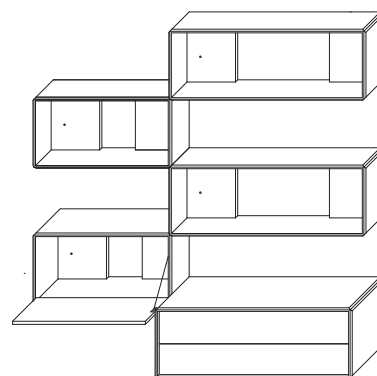

Alternata

design Moritz Engelbrecht / Lemongras, 2010