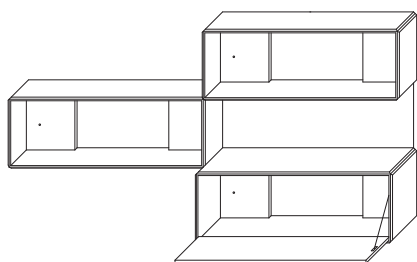

Alternata

design Moritz Engelbrecht / Lemongras, 2010